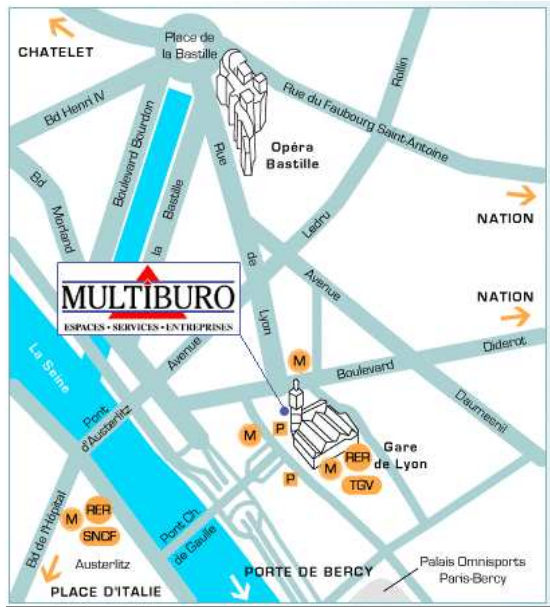

### 2 Plan d'accès

#### Moyens d'accès :

- **Périphérique** : Porte de Bercy
- **Bus** : 65, 63, 20, 24, 65, 87
- **RER A et D** :
  - Station Gare de Lyon
    - Suivre sortie : Grandes Lignes et sortie N°6 Tour de l'Horloge
- **Métro** :
  - Ligne 1 et 14 : Station Gare de Lyon
    - Suivre sortie Grandes Lignes et sortie N°6 Tour de l'Horloge
- **Terminus TGV Méditerranée et TER Sud** :
  - Sortie N°6 Centre d'affaires – Tour de l'Horloge – Taxis (à gauche)
- **Station de Taxi** :
  - Embarquement au pied de la Tour de l'Horloge
- **Entrée du centre** par la Tour de l'Horloge (à proximité de l'hôtel Mercure)